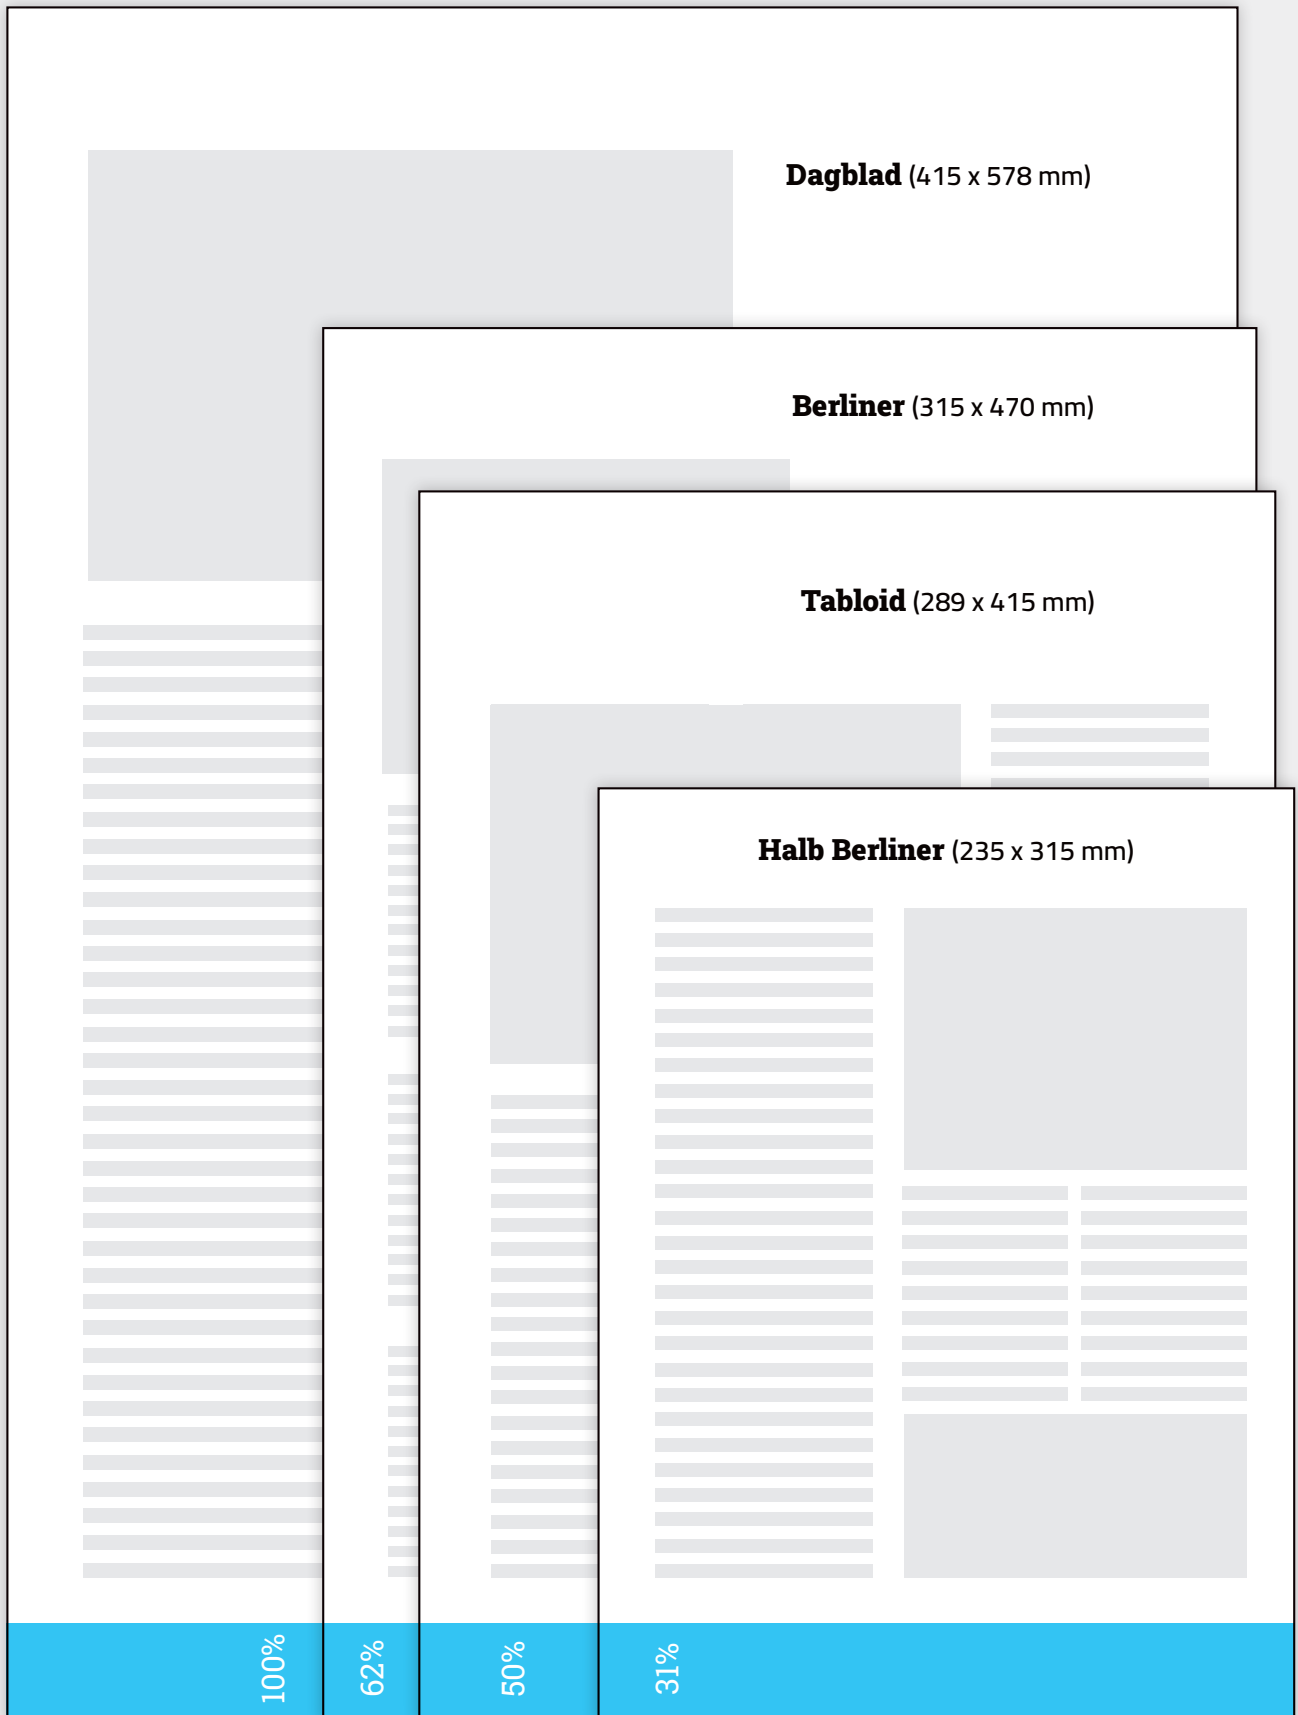

# SEITENVERHÄLTNIS

Tabloid vs. Berliner und Halb Berliner

**Tabloid**  
**289 x 415 mm**

**Berliner**  
**315 x 470 mm**

**Halb Berliner**  
**235 x 315 mm**

|           |             |             |      |             |
|-----------|-------------|-------------|------|-------------|
| 8 Seiten  | sind gleich | 6,5 Seiten  | oder | 13,0 Seiten |
| 12 Seiten | sind gleich | 9,7 Seiten  | oder | 19,4 Seiten |
| 16 Seiten | sind gleich | 13,0 Seiten | oder | 26,0 Seiten |
| 20 Seiten | sind gleich | 16,2 Seiten | oder | 32,4 Seiten |
| 24 Seiten | sind gleich | 19,4 Seiten | oder | 38,8 Seiten |
| 28 Seiten | sind gleich | 22,7 Seiten | oder | 45,4 Seiten |
| 32 Seiten | sind gleich | 25,9 Seiten | oder | 51,8 Seiten |
| 36 Seiten | sind gleich | 29,2 Seiten | oder | 58,4 Seiten |
| 40 Seiten | sind gleich | 32,4 Seiten | oder | 64,8 Seiten |
| 44 Seiten | sind gleich | 35,6 Seiten | oder | 71,2 Seiten |
| 48 Seiten | sind gleich | 38,9 Seiten | oder | 77,8 Seiten |
| 56 Seiten | sind gleich | 45,4 Seiten | oder | 90,8 Seiten |